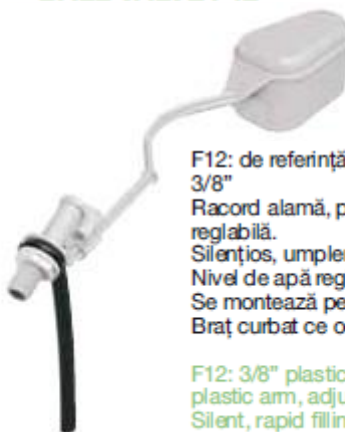

ROBINET FLOTOR

BALL VALVE

Robinet flotor pentru mecanisme cu alimentare verticală de 2 1/2".

Ball valve for mechanisms with vertical 2 1/2" inlet lever.

Descriere/Description	Ref.	Ean	Ambalaj/Pack	Colisaj/PCS
Robinet flotor cu alimentare verticală	PCS 283	3375536034049	Pungă/Bag	50

ROBINET FLOTOR F12

BALL VALVE F12

F12: de referință pentru robinetele flotoare cu braț 3/8"
Racord alamă, plutitor din plastic injectat, tijă reglabilă.
Silentios, umplere rapidă.
Nivel de apă reglabil prin buton.
Se montează pe toate rezervoarele de pe piață.
Braț curbat ce ocolește mecanismul.