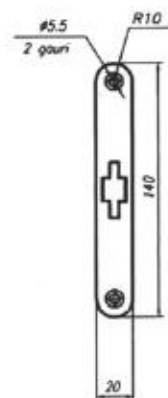

035-102

Cod produs	Tip	Caracteristici	L	A	Finisaje	Ambalaj
035-102	P					
035-103	Y	 DIN	55	55	ZI, ZA, Natur	20

The door lock is reversible. The door latch could be retreated also by using the key.
Broasca este reversibila. Limba broastei se poate retrage si din cheie.