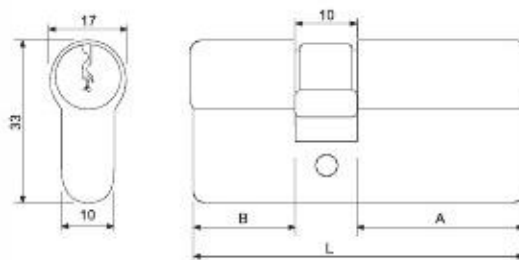

Single cylinders & keys

Semicilindru & chei

CODE <i>COD</i>	A	B mm.	L	PINS <i>Nr. Stifturi</i>	gr. <i>Greutate gr.</i>	1 PCS EACH BOX <i>Buc/cutie</i>	100 PCS EACH CARTON <i>Buc/bax</i>
110421	5	26	42	5	140	1	50
110471	5	31	47	5	150	1	50