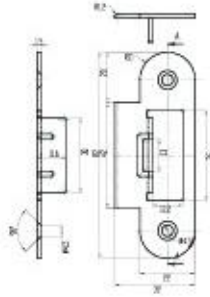

035-55

COD PRODUS	TIP	CARACTERISTICI	A	B	FINISAJE	AMBALARE
CODE	TYPE	DETAILS			FINISHINGS	PACKAGING
035-55	Y	 DIN	35	22	NI+ZA	20
035-69	Y		30	22	NI+ZA	20
035-71	Y		25	22	NI+ZA	20

035-206

035-207

035-178

035-176