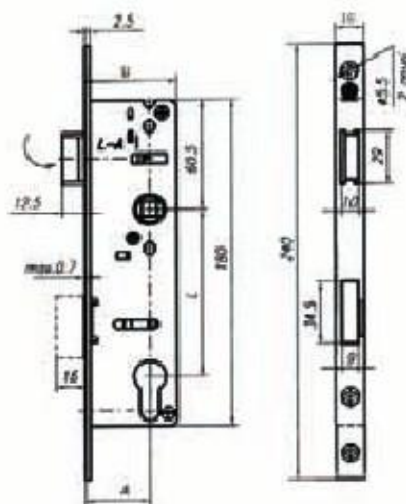

Locks for PVC doors

Broaste pentru usi din PVC

035-96

COD PRODUS	TIP	CARACTERISTICI	L	A	B	FINISAJE	AMBALARE
CODE	TYPE	DETAILS				FINISHINGS	PACKAGING
035-96	Y	 DIN	92	35	16	NI+ZA	20
035-95	Y		85	35	16	NI+ZA	20
035-111	Y		92	30	16	NI+ZA	20
035-109	Y		85	30	16	NI+ZA	20
035-123	Y		92	25	16	NI+ZA	20
035-118	Y		85	25	16	NI+ZA	20
035-158	Y		85	20	16	NI+ZA	20

The door lock is reversible. The door latch could be retreated also by using the key.
Broasca este reversibila. Limba broastei se poate retrage si din cheie.