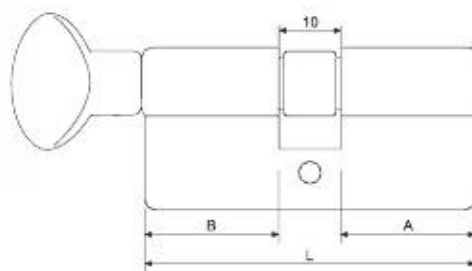

Cylinders & thumbturn - 3 keys

Cilindru cu Buton & Chei

CODE <i>COD</i>	A	B mm.	L	PINS <i>Nr. Stifturi</i>	gr. <i>Greutate gr.</i>	1 PCS EACH BOX <i>Buc/cutie</i>	50 PCS EACH CARTON <i>Buc/bax</i>
110540B	22	22	54	4	240	1	50
110581BL	22	26	58	4	250	1	50
110581BS	26	22	58	4	250	1	50
110620B	26	26	62	5	270	1	50
110621BL	21	31	62	4	270	1	50
110621BS	31	21	62	4	270	1	50
110651BL	26	31	65	5	280	1	50
110651BS	31	26	65	5	280	1	50
110720B	31	31	72	5	300	1	50
110721BL	26	36	72	5	300	1	50
110721BS	36	21	72	5	300	1	50
110761BL	31	36	76	5	310	1	50
110761BS	36	31	76	5	310	1	50
110820B	36	36	82	5	320	1	50
110821BL	26	46	82	5	320	1	50
110822BL	31	41	82	5	320	1	50
110822BS	41	31	82	5	320	1	50
110861BL	31	46	86	5	340	1	50
110862BL	36	41	86	5	340	1	50
110862BS	41	36	86	5	340	1	50
110920B	41	41	92	5	360	1	50
110921BL	31	51	92	5	360	1	50
110922BL	36	46	92	5	360	1	50
110961BL	36	51	96	5	370	1	50
110962BL	41	46	96	5	370	1	50