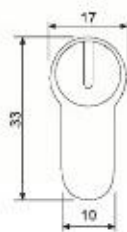

brass-01
alama-01

nikel-02
nichel-02

Bathroom cylinders & thumbturn

Cilindru cu Buton Pentru Baie

CODE	A	B	L	PINS	gr.	1 PCS EACH BOX	50 PCS EACH CARTON
COD	mm.			Nr. Stifturi	Greutate gr.	Buc/cutie	Buc/bax
110540W	22	22	54	-	220	1	50
110581WL	22	26	58	-	230	1	50
110581WS	26	22	58	-	230	1	50
110620W	26	26	62	-	250	1	50
110621WL	21	31	62	-	250	1	50
110621WS	31	21	62	-	250	1	50
110651WL	26	31	65	-	260	1	50
110651WS	31	26	65	-	260	1	50
110720W	31	31	72	-	270	1	50
110721WL	26	36	72	-	270	1	50
110721WS	36	26	72	-	270	1	50
110761WL	31	36	76	-	290	1	50
110761WS	36	31	76	-	290	1	50
110820W	36	36	82	-	310	1	50
110821WL	26	46	82	-	310	1	50
110821WS	46	26	82	-	310	1	50
110822WL	31	41	82	-	310	1	50
110822WS	41	31	82	-	310	1	50
110861WL	31	46	86	-	310	1	50
110861WS	46	31	86	-	310	1	50
110862WL	36	41	87	-	320	1	50
110862WS	41	36	86	-	320	1	50
110920W	41	41	92	-	340	1	50
110921WL	31	51	92	-	340	1	50
110922WL	36	46	92	-	340	1	50
110922WS	46	36	92	-	340	1	50
110961WL	36	51	96	-	360	1	50
110962WL	41	46	96	-	360	1	50
110962WS	46	41	96	-	360	1	50