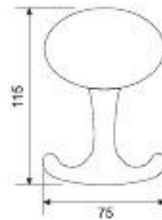

Weight gr. 220
Greutate/set gr. 220

Doors stop

Opritoare usi

Weight gr. 50
Greutate gr. 50

Weight gr. 150
Greutate gr. 150

Coat-brass hanger

Cuierie din alama

318100
Weight gr. 121
Greutate gr. 121

Big brass numbers

Numere mari din alama

31600N/1
Weight gr. 117
Greutate gr. 117

Small brass numbers

Numere mici din alama

31600N/2
Weight gr. 44
Greutate gr. 44

Flush bolt

Zavor