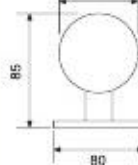

31806

Sfera

Weight gr. 430
Greutate/buc gr. 430

olv