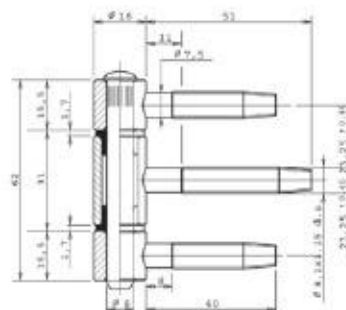

320

Codice	H	D
320	62	16