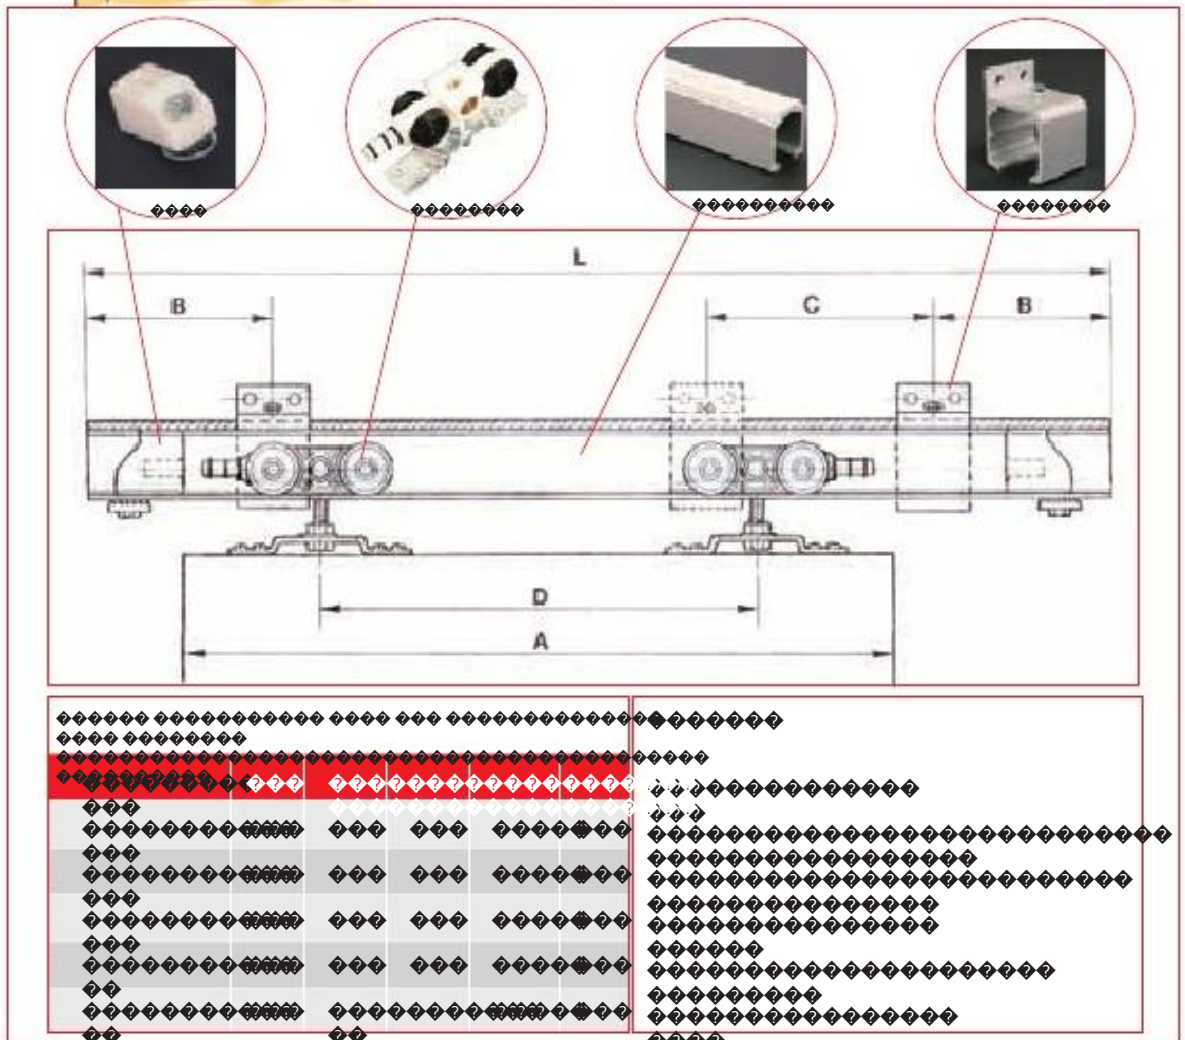

Codice	A	B
035-201	50	16

3160310

316031P

316032P

Hinge Line

Seria Balamale

495

Codice	H	D
495.14	80	14
495.16	80	16
495.20	108	20