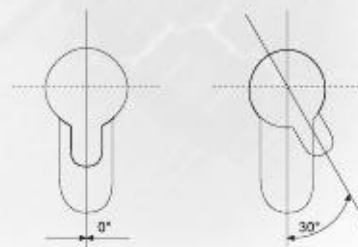

**Paleta
UNIVERSAL**