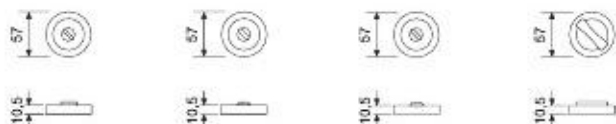

Accessories for sliding doors

Accesorii pentru usi glisante

035 - 200

Weight gr. 245
Each box 1 set
Each carton 20 set
Greutate gr. 245
Cutie 1 garn
Bax 20 garn

Codice	A	B
035-200	50	16

316032Q8

316031Q8