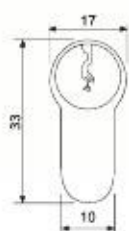

Cylinders & thumbturn - 3 keys

Cilindru cu Buton & Chei

CODE <i>COD</i>	A	B mm.	L	PINS <i>Nr. Stifturi</i>	gr. <i>Greutate gr.</i>	1 PCS EACH BOX <i>Buc/cutie</i>	50 PCS EACH CARTON <i>Buc/bax</i>
110540B	22	22	54	4	240	1	50
110581BL	22	26	58	4	250	1	50
110581BS	26	22	58	4	250	1	50
110620B	26	26	62	5	270	1	50
110621BL	21	31	62	4	270	1	50
110621BS	31	21	62	4	270	1	50
110651BL	26	31	65	5	280	1	50
110651BS	31	26	65	5	280	1	50
110720B	31	31	72	5	300	1	50
110721BL	26	36	72	5	300	1	50
110721BS	36	21	72	5	300	1	50
110761BL	31	36	76	5	310	1	50
110761BS	36	31	76	5	310	1	50
110820B	36	36	82	5	320	1	50
110821BL	26	46	82	5	320	1	50
110822BL	31	41	82	5	320	1	50
110822BS	41	31	82	5	320	1	50
110861BL	31	46	86	5	340	1	50
110862BL	36	41	86	5	340	1	50
110862BS	41	36	86	5	340	1	50
110920B	41	41	92	5	360	1	50
110921BL	31	51	92	5	360	1	50
110922BL	36	46	92	5	360	1	50
110961BL	36	51	96	5	370	1	50
110962BL	41	46	96	5	370	1	50