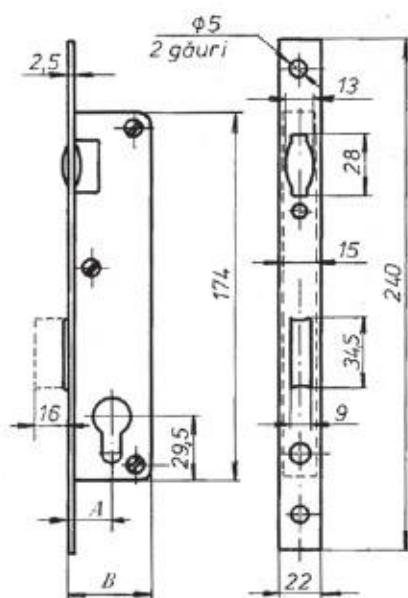

Locks for aluminium doors

Broaste pentru usi din aluminiu

035-55

COD PRODUS	TIP	CARACTERISTICI	A	B	FINISAJE	AMBALARE
CODE	TYPE	DETAILS			FINISHINGS	PACKAGING
035-55	Y	 DIN	35	22	NI+ZA	20
035-69	Y		30	22	NI+ZA	20
035-71	Y		25	22	NI+ZA	20