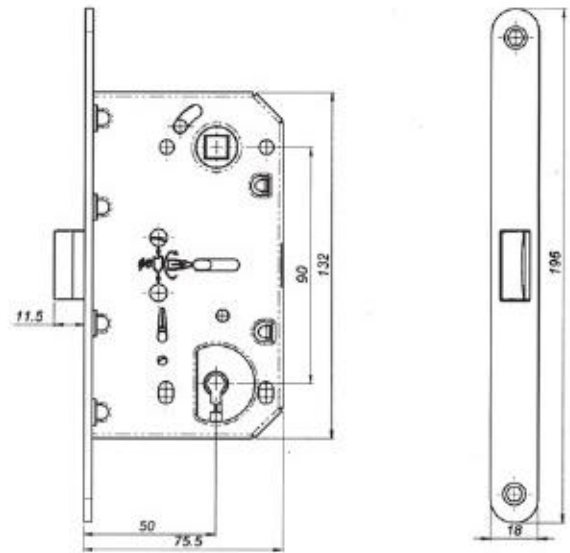

035-199

Cod produs	Tip	Caracteristici	L	A	Finisaje	Ambalaj
035-199	P		90	50	OLV+ZI CMR+ZA OCS+ZA OC+ZA	20 / 1
035-200	Y	 DIN	85			
035-201	WC	Q 6	96			

The door lock is reversible. The door latch could be retreated also by using the key.
Broasca este reversibila. Limba broastei se poate retrage si din cheie.