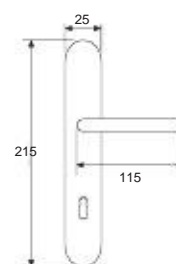

22086P - anodizat bronzat