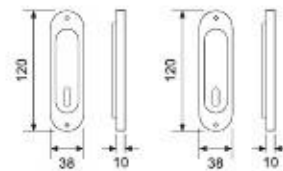

Codice	A	B
035-201	50	16

3160310

316031P

316032P

Hinge Line

Seria Balamale

495

Codice	H	D
495.14	80	14
495.16	80	16
495.20	108	20