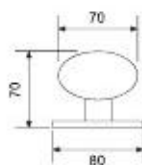

31808

Sweden

Weight gr. 390
Greutate/buc gr. 390

olv