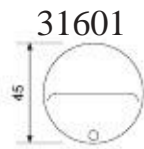

Weight gr. 50
Greutate gr. 50