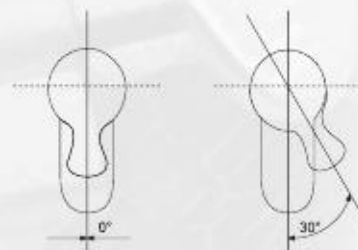

Cylinders of the table are supplied:

- . brass
- . 3 keys
- . universal cam 0°
- . fixing screw M 5x50

Cilindri sunt dotati cu:

- . 3 chei din alama nichelate
- . paleta UNI 0
- . surub M 5x50

Available on request (specify when ordering):
finish - bright nickel plated.
cylindrical key with customized logo.

La cerere (specificati in comanda):

- -finisaj Nichel
- -paleta UNI30 , DIN0 , DIN30
- . chei personalizate

<u>xxx</u>	Length of cylinder [mm] <i>Lungime cilindru</i>
11xxx00	Centred cylinder <i>Cilindru centrat</i>
11xxx10[20]	Decentred cylinder <i>Cilindru descentrat</i>
11xxx0B	Centred cylinder with thumbturn & key <i>Cilindru centrat cu buton & chei</i>
11xxx1[2]BL	Decentred cylinder with thumbturn (on long side) & key <i>Cilindru descentrat cu buton (partea lunga) & chei</i>
11xxx1[2]BS	Decentred cylinder with thumbturn (on short side) & key <i>Cilindru descentrat cu buton (partea scurta) & chei</i>
11xxx0W	Centred bathroom cylinder with thumbturn <i>Cilindru descentrat cu buton wc</i>
11xxx1[2]WL	Decentred bathroom cylinder with thumbturn (on long side) <i>Cilindru descentrat cu buton wc (partea lunga)</i>
11xxx1[2]WS	Decentred bathroom cylinder with thumbturn (on short side) <i>Cilindru descentrat cu buton wc (partea scurta)</i>
11xxx0A	Security centred cylinder <i>Cilindru centrat cu amprenta</i>
11xxx1A[2A]	Security decentred cylinder <i>Cilindru descentrat cu amprenta</i>

**Paleta
DIN**