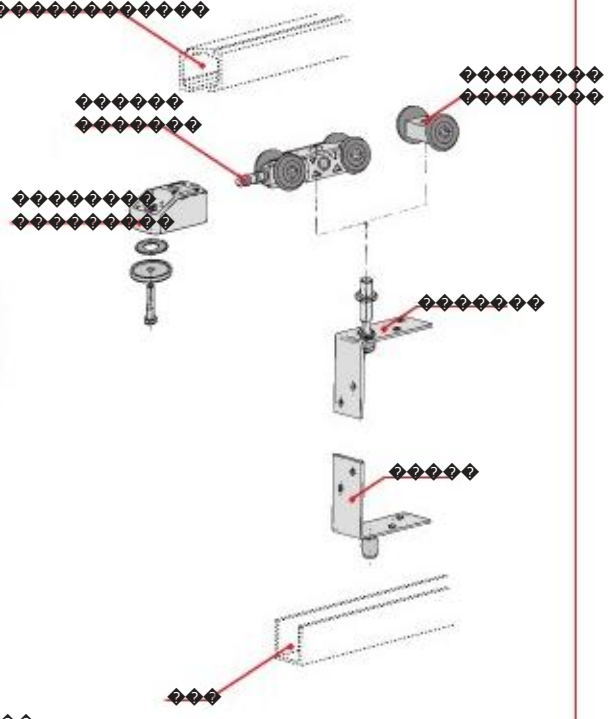

Codice	A	B
035-201	50	16

3160310

316031P

316032P

Hinge Line

Seria Balamale

495

Codice	H	D
495.14	80	14
495.16	80	16
495.20	108	20