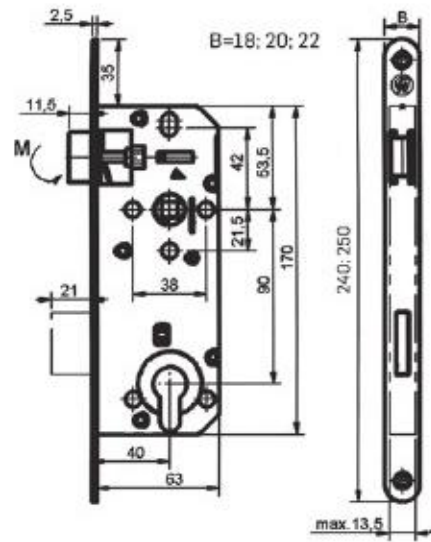

035-174

Cod produs	Tip	Caracteristici	A	L	B	Finisaje	Ambalaj
035-174	P	 775-47 775-48	A40	90	 18/20/22	ZI ZA OLV+ZI CMR+ZA	20 / 1
035-181			A50				
035-175	Y	 DIN	A40	85	 18/20/22	ZI ZA OLV+ZI CMR+ZA	20 / 1
035-182			A50				
035-177			A40				
035-180	WC	Q 6; 8	A40	90	 18/20/22	OCS+ZA OC+ZA	20 / 1
035-184			A50				

The door lock is reversible. In case of 035-182 type the door latch could be retreated also by using the key.
Broasca este reversibila. La varianta 035-182 limba broastei se poate retrage si din cheie.