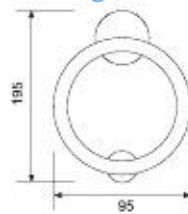

	<p>31507T <i>Lucia</i></p>  <p>Weight gr. 420 Greutate gr. 420</p>		<p>31510T <i>Garda</i></p>  <p>Weight gr. 800 Greutate gr. 800</p>
---	--	--	--

Knockers

Batatoare

31702

Georgian

Weight gr. 300
Greutate gr. 300