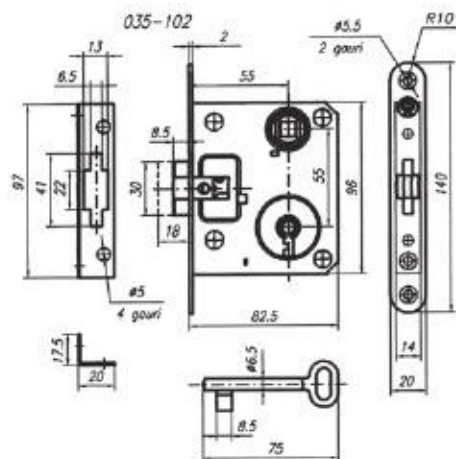

035-102

Cod produs	Tip	Caracteristici	L	A	Finisaje	Ambalaj
035-102	P					
035-103	Y	 DIN	55	55	ZI, ZA, Natur	20

The door lock is reversible. The door latch could be retreated also by using the key.
Broasca este reversibila. Limba broastei se poate retrage si din cheie.