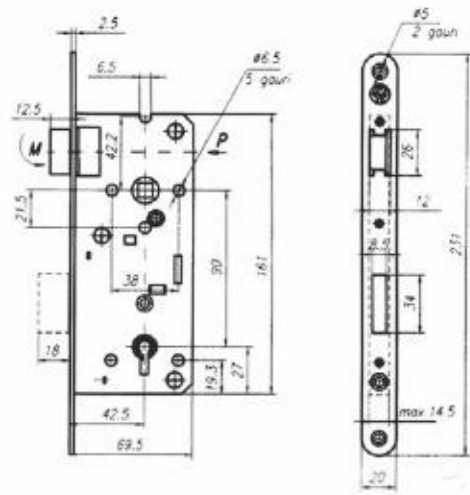

035-34

Cod produs	Tip	Caracteristici	L	A	Finisaje	Ambalaj
035-33	P	 775-30	90	42,5	Natur, Z1, ZA, AL+Vopsit	20 / 1
035-34	Y	 DIN/UNI*				
035-130	WC	Q6				

The door lock is reversible. In case of Y type the door latch could be retreated also by using the key.
Broasca este reversibila. La varianta Y limba broastei se poate retrage si din cheie.