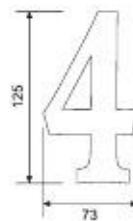

31600N/1
Weight gr. 117
Greutate gr. 117