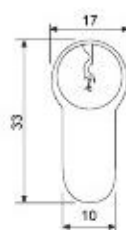

- finisaj Nichel
- paleta UNI30 , DIN0 , DIN30
- . chei personalizate

<u>xxx</u>	Length of cylinder [mm] <i>Lungime cilindru</i>
11xxx00	Centred cylinder <i>Cilindru centrat</i>
11xxx10[20]	Decentred cylinder <i>Cilindru descentrat</i>
11xxx0B	Centred cylinder with thumbturn & key <i>Cilindru centrat cu buton & chei</i>
11xxx1[2]BL	Decentred cylinder with thumbturn (on long side) & key <i>Cilindru descentrat cu buton (partea lunga) & chei</i>
11xxx1[2]BS	Decentred cylinder with thumbturn (on short side) & key <i>Cilindru descentrat cu buton (partea scurta) & chei</i>
11xxx0W	Centred bathroom cylinder with thumbturn <i>Cilindru descentrat cu buton wc</i>
11xxx1[2]WL	Decentred bathroom cylinder with thumbturn (on long side) <i>Cilindru descentrat cu buton wc (partea lunga)</i>
11xxx1[2]WS	Decentred bathroom cylinder with thumbturn (on short side) <i>Cilindru descentrat cu buton wc (partea scurta)</i>
11xxx0A	Security centred cylinder <i>Cilindru centrat cu amprenta</i>
11xxx1A[2A]	Security decentred cylinder <i>Cilindru descentrat cu amprenta</i>

**Paleta
DIN**

**Paleta
UNIVERSAL**

brass-01
alama-01

nikel-02
nichel-02

Security Cylinders

Cilindru de siguranta

CODE	A	B	L	PINS	gr.	1 PCS EACH BOX	100 PCS EACH CARTON
<i>COD</i>	<i>mm.</i>			<i>Nr. Stifuri</i>	<i>Greutate gr.</i>	<i>Buc/cutie</i>	<i>Buc/bax</i>
110620A	26	26	62	10	230	1	50
110651A	26	31	65	10	250	1	50
110720A	31	31	72	10	270	1	50
110820A	36	36	82	10	300	1	50
110822A	31	41	82	10	300	1	50
110920A	41	41	92	10	330	1	50