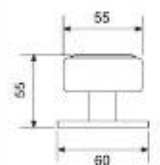

Weight gr. 220
Greutate/set gr. 220

Doors stop

Opritoare usi

Weight gr. 50
Greutate gr. 50

Weight gr. 150
Greutate gr. 150

Coat-brass hanger

Cuierie din alama

318100
Weight gr. 121
Greutate gr. 121