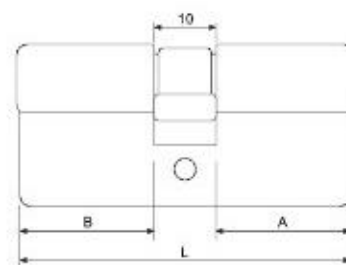

**Paleta
DIN**

**Paleta
UNIVERSAL**

brass-01
alama-01

nikel-02
nichel-02

Security Cylinders

Cilindru de siguranta

CODE	A	B	L	PINS	gr.	1 PCS EACH BOX	100 PCS EACH CARTON
<i>COD</i>	<i>mm.</i>			<i>Nr. Stifuri</i>	<i>Greutate gr.</i>	<i>Buc/cutie</i>	<i>Buc/bax</i>
110620A	26	26	62	10	230	1	50
110651A	26	31	65	10	250	1	50
110720A	31	31	72	10	270	1	50
110820A	36	36	82	10	300	1	50
110822A	31	41	82	10	300	1	50
110920A	41	41	92	10	330	1	50