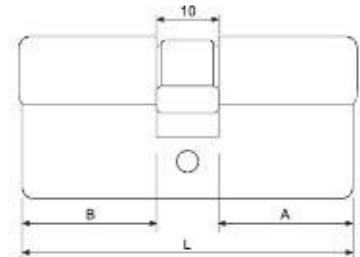

brass-01
alama-01

nikel-02
nichel-02

Centred cylinders Decentred cylinders

Cilindru centrat
Cilindru descentrat

CODE	A	B	L	PINS	gr.	1 PCS EACH BOX	50 PCS EACH CARTON
<i>COD</i>	mm.			<i>Nr. Stifuri</i>	<i>Greutate gr.</i>	<i>Buc/cutie</i>	<i>Buc/bax</i>
110540	22	22	54	8	180	1	50
110581	22	26	58	8	190	1	50
110620	26	26	62	10	210	1	50
110621	21	31	62	8	210	1	50
110651	26	31	65	10	220	1	50
110720	31	31	72	10	230	1	50
110721	26	36	72	10	230	1	50
110761	31	36	76	10	240	1	50
110820	36	36	82	10	260	1	50
110821	26	46	82	10	260	1	50
110822	31	41	82	10	260	1	50
110861	31	46	86	10	280	1	50
110862	36	41	86	10	280	1	50
110920	41	41	92	10	300	1	50
110921	31	51	92	10	300	1	50
110922	36	46	92	10	300	1	50
110961	36	51	96	10	310	1	50
110962	41	46	96	10	310	1	50
111001	40	50	100	10	315	1	50
111041	36	58	104	10	310	1	50