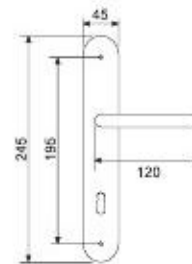

Handle with plate
Maner cu rozeta plastic

Weight	gr. 290
Each box	1 set
Each carton	12 set
Greutate	gr. 290
Cutie	1 gam
Bax	12 gam

22088P - anodizat argintiu

Tilt and turn handle
DK

Weight	gr. 160
Each box	4 set
Each carton	24 set
Greutate	gr. 160
Cutie	4 gam
Bax	24 gam

22087P/PS

Handle on plate for entrance doors
Manere cu placa pentru usi de intrare

Weight	gr. 1350
Each box	1 set
Each carton	6 set
Greutate	gr. 1350
Cutie	1 garn
Box	6 garn

anodizat bronzat

anodizat argintiu

Laura

Handle with security plate with door-knob
Maner cu placa de siguranta cu butoane

Weight	gr. 1400
Each box	1 set
Each carton	12 set
<i>Greutate</i>	<i>gr. 1400</i>
<i>Cutie</i>	<i>1 garn</i>
<i>Bax</i>	<i>12 garn</i>