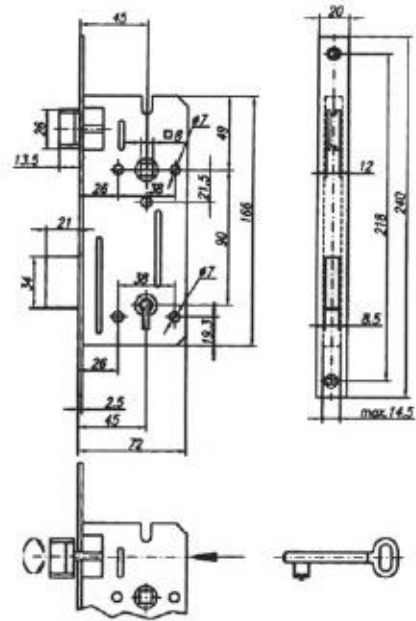

035-84

Cod produs	Tip	Caracteristici	L	A	Finisaje	Ambalaj
035-84	P		90	45	ZI, ZA NI+ZA	20 / 1
035-85	Y	 DIN				

The door lock is reversible. In case of Y type the door latch could be retreated also by using the key.
Broasca este reversibila. La varianta Y limba broastei se poate retrage si din cheie.