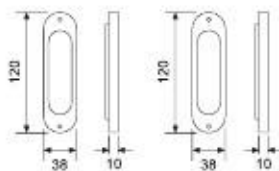

Codice	A	B
035-201	50	16

3160310

316031P

316032P

Hinge Line

Seria Balamale

495

Codice	H	D
495.14	80	14
495.16	80	16
495.20	108	20