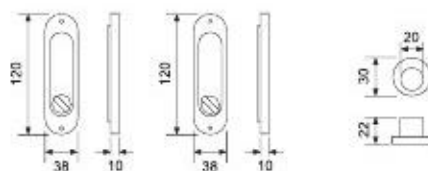

Accessories for sliding doors

Accesorii pentru usi glisante

035 - 200

Weight gr. 245
Each box 1 set
Each carton 20 set
Greutate gr. 245
Cutie 1 garn
Bax 20 garn

Codice	A	B
035-200	50	16

316032Q8

316031Q8