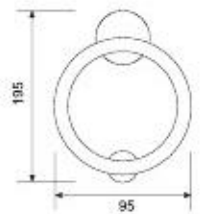

31701

Victorian

Weight gr. 300
Greutate gr. 300

olv