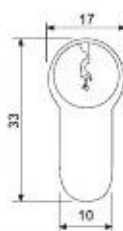

brass-01
alama-01

nikel-02
nichel-02

European profile cylinders

Cilindru profil european