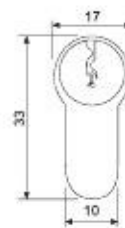

brass-01
alama-01

nikel-02
nichel-02

Centred cylinders Decentred cylinders

Cilindru centrat
Cilindru descentrat

CODE	A	B	L	PINS	gr.	1 PCS EACH BOX	50 PCS EACH CARTON
<i>COD</i>	mm.			<i>Nr. Stifuri</i>	<i>Greutate gr.</i>	<i>Buc/cutie</i>	<i>Buc/bax</i>
110540	22	22	54	8	180	1	50
110581	22	26	58	8	190	1	50
110620	26	26	62	10	210	1	50
110621	21	31	62	8	210	1	50
110651	26	31	65	10	220	1	50
110720	31	31	72	10	230	1	50
110721	26	36	72	10	230	1	50
110761	31	36	76	10	240	1	50
110820	36	36	82	10	260	1	50
110821	26	46	82	10	260	1	50
110822	31	41	82	10	260	1	50
110861	31	46	86	10	280	1	50
110862	36	41	86	10	280	1	50
110920	41	41	92	10	300	1	50
110921	31	51	92	10	300	1	50
110922	36	46	92	10	300	1	50
110961	36	51	96	10	310	1	50
110962	41	46	96	10	310	1	50
111001	40	50	100	10	315	1	50
111041	36	58	104	10	310	1	50