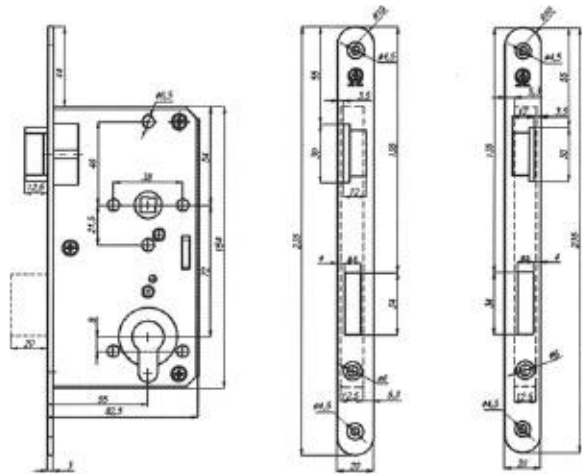

035-154

Cod produs	Tip	Caracteristici	L	A	Finisaje	Ambalaj
035-154	P Stg	 775-47 775-48	72	55	ZI ZA Vopsit+Natur	20/1
035-155	P Drt					
035-150	Y Stg	 DIN				
035-151	Y Drt					
035-152	WC Stg	Q 6, 8	72;			
035-153	WC Drt		78			

The door lock is not reversible. In case of Y type the door latch could be retreated also by using the key.
Broasca nu este reversibila. La varianta Y limba broastei se poate retrage si din cheie.