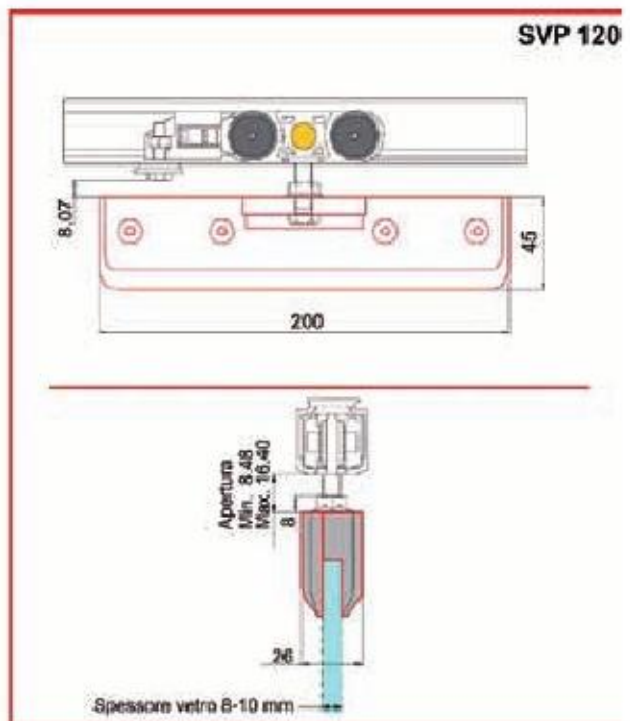

Codice	A	B
035-201	50	16

3160310

316031P

316032P

Hinge Line

Seria Balamale

495

Codice	H	D
495.14	80	14
495.16	80	16
495.20	108	20