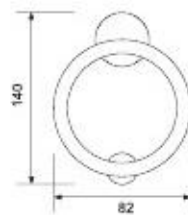

31701

Victorian

Weight gr. 300
Greutate gr. 300

olv

31703

Leu

Weight gr. 330
Greutate gr. 330

olv