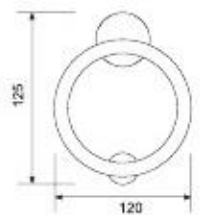

31704

Barocco

Weight gr. 740
Greutate gr. 740

Door-knobs

Butoane

olv