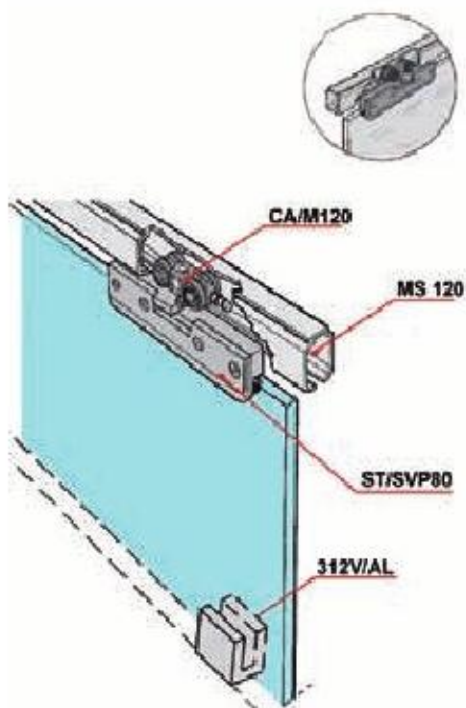

Codice	A	B
035-201	50	16

3160310

316031P

316032P

Hinge Line

Seria Balamale

495

Codice	H	D
495.14	80	14
495.16	80	16
495.20	108	20