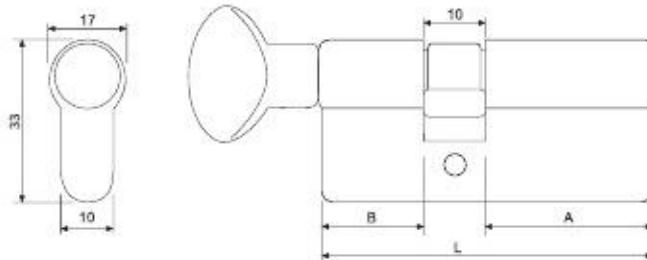

brass-01
alama-01

nikel-02
nichel-02

Single cylinders & thumbturn

Semicilindru cu buton

CODE <i>COD</i>	A	B mm.	L	PINS <i>Nr. Stifturi</i>	gr. <i>Greutate gr.</i>	1 PCS EACH BOX <i>Buc/cutie</i>	100 PCS EACH CARTON <i>Buc/bax</i>
110421BL	5	26	42	5	170	1	50
110471BL	5	31	47	5	180	1	50

brass-01
alama-01

nikel-02
nichel-02