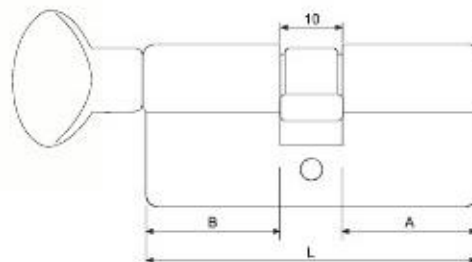

brass-01
alama-01

nikel-02
nichel-02

Bathroom cylinders & thumbturn

Cilindru cu Buton Pentru Baie

CODE	A	B	L	PINS	gr.	1 PCS EACH BOX	50 PCS EACH CARTON
COD	mm.			Nr. Stifturi	Greutate gr.	Buc/cutie	Buc/bax
110540W	22	22	54	-	220	1	50
110581WL	22	26	58	-	230	1	50
110581WS	26	22	58	-	230	1	50
110620W	26	26	62	-	250	1	50
110621WL	21	31	62	-	250	1	50
110621WS	31	21	62	-	250	1	50
110651WL	26	31	65	-	260	1	50
110651WS	31	26	65	-	260	1	50
110720W	31	31	72	-	270	1	50
110721WL	26	36	72	-	270	1	50
110721WS	36	26	72	-	270	1	50
110761WL	31	36	76	-	290	1	50
110761WS	36	31	76	-	290	1	50
110820W	36	36	82	-	310	1	50
110821WL	26	46	82	-	310	1	50
110821WS	46	26	82	-	310	1	50
110822WL	31	41	82	-	310	1	50
110822WS	41	31	82	-	310	1	50
110861WL	31	46	86	-	310	1	50
110861WS	46	31	86	-	310	1	50
110862WL	36	41	87	-	320	1	50
110862WS	41	36	86	-	320	1	50
110920W	41	41	92	-	340	1	50
110921WL	31	51	92	-	340	1	50
110922WL	36	46	92	-	340	1	50
110922WS	46	36	92	-	340	1	50
110961WL	36	51	96	-	360	1	50
110962WL	41	46	96	-	360	1	50
110962WS	46	41	96	-	360	1	50